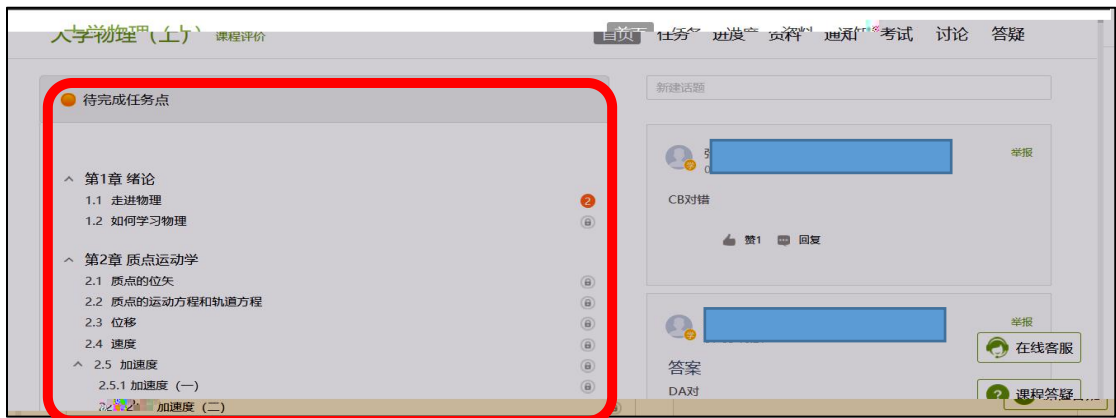

、 习。

任务点 1.1 考古就是挖宝么.mp4

下 【 】 【 】 ， ， ， ，
以 【 】 【 】 【 】 以
。

习 中 “ ” 。