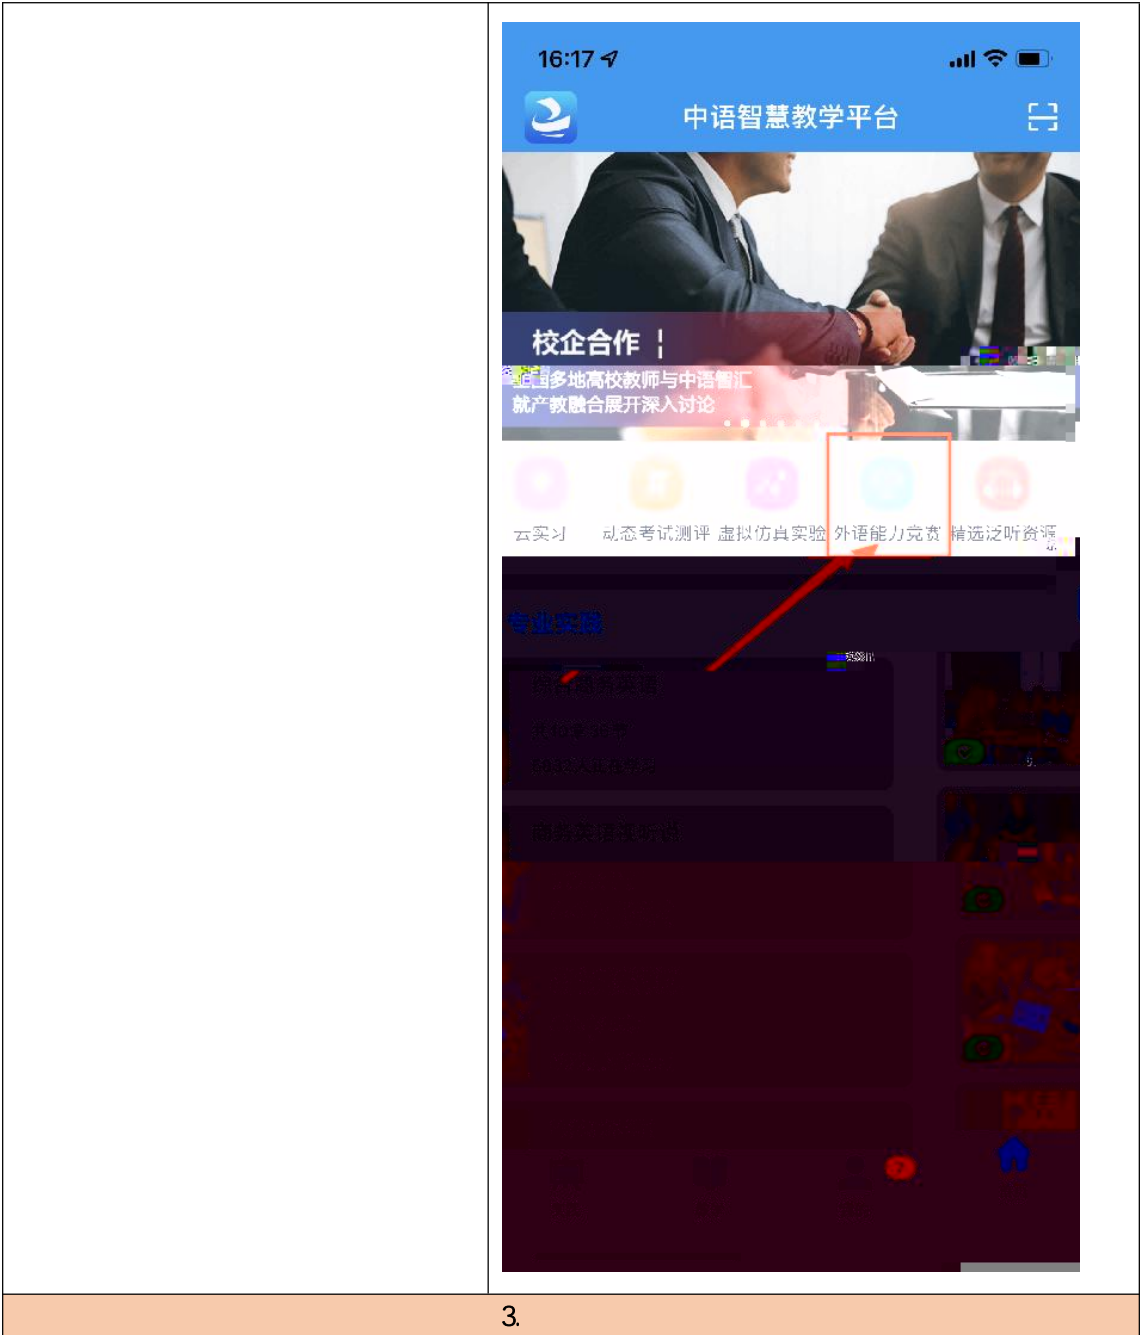

2

3

" "

16:29

外语能力竞赛平台

英语赛道-第四届全国高校大学生...

口语赛道-第四届全国高校大学生...

主办单位：中外语言文化比较学会